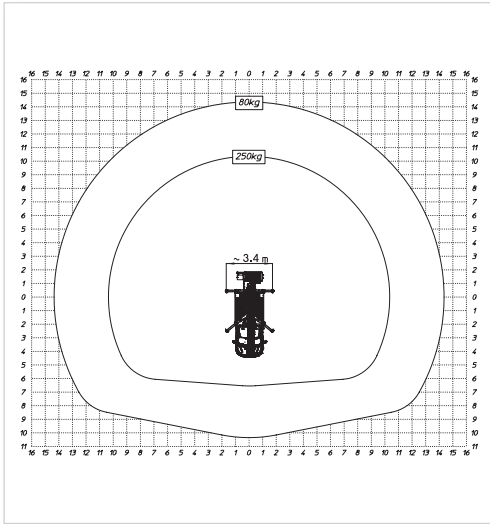

Selbstfahrer-Hebebühne 3.5 t **PAGLIERO MZ 250**

Max. Arbeitshöhe 25.10 m

MIETPREISE:

Instruktionspauschale	Fr. 45.-
1/2 Tag	Fr. 400.-
1 Tag	Fr. 650.-
1 Woche	Fr. 2500.-
1 Monat	Fr. 8000.-

Maschinenbruch-Versicherung: Fr. 15.- / Tag, auch an Stehtagen

Hebebühnen Schweiz AG, Schwalbenweg 2, 3292 Busswil, 032 384 12 12
mario@hebebuehnenschweiz.ch / hebebuehnenschweiz.ch

MZ 250

	25,10 m		23,10 m		10,35 m (250 kg) 14,35 m (80 kg)
	250 kg		1,40x0,70x1,10 m		90°+90°
	400°		EX Stabilizzatori a estensione laterale idraulica Stabs par vérins extensibles hydrauliquement Laterally extensible hydraulic stabilizers H-Abstützung		3,5 t