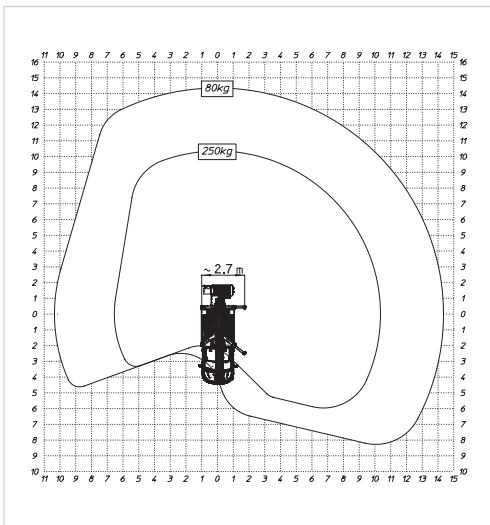

Selbstfahrer-Hebebühne 3.5 t **PAGLIERO MZ 250**

Max. Arbeitshöhe 25.10 m

MIETPREISE:

Instruktionspauschale	Fr. 45.-
1/2 Tag	Fr. 400.-
1 Tag	Fr. 650.-
1 Woche	Fr. 2500.-
1 Monat	Fr. 8000.-

Maschinenbruch-Versicherung: Fr. 15.- / Tag, auch an Stehtagen

Hebebühnen Schweiz AG, Schwalbenweg 2, 3292 Busswil, 032 384 12 12
mario@hebebuehnenschweiz.ch / hebebuehnenschweiz.ch

MZ 250

	25,10 m		23,10 m		10,35 m (250 kg) 14,35 m (80 kg)
	250 kg		1,40x0,70x1,10 m		90°+90°
	400°		EX Stabilizzatori a estensione laterale idraulica Stabs par vérins extensibles hydrauliquement Laterally extensible hydraulic stabilizers H-Abstützung		3,5 t