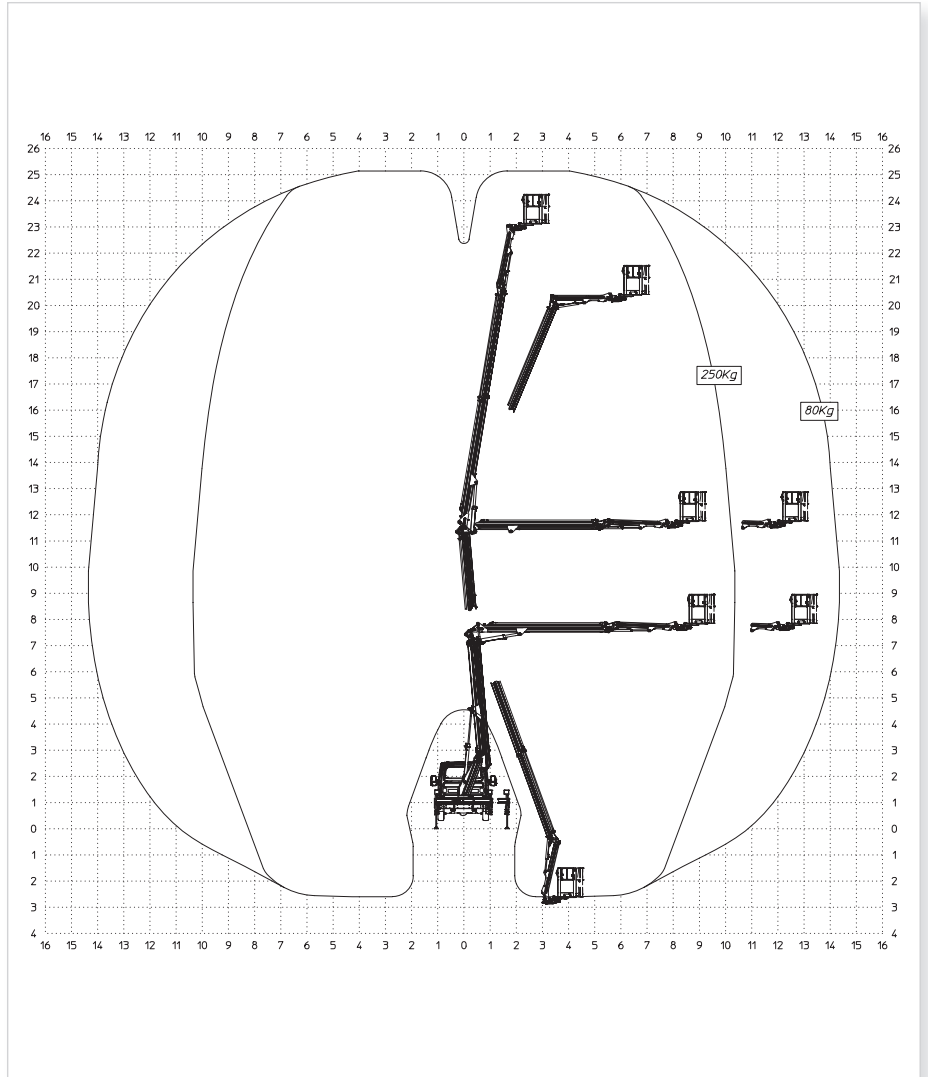

Selbstfahrer-Hebebühne 3.5 t **PAGLIERO MZ 250**

Max. Arbeitshöhe 25.10 m

MIETPREISE:

Instruktionspauschale	Fr. 45.-
1/2 Tag	Fr. 400.-
1 Tag	Fr. 650.-
1 Woche	Fr. 2500.-
1 Monat	Fr. 8000.-

Maschinenbruch-Versicherung: Fr. 15.- / Tag, auch an Stehtagen

Hebebühnen Schweiz AG, Schwalbenweg 2, 3292 Busswil, 032 384 12 12
mario@hebebuehnenschweiz.ch / hebebuehnenschweiz.ch

MZ 250

	25,10 m		23,10 m		10,35 m (250 kg) 14,35 m (80 kg)
	250 kg		1,40x0,70x1,10 m		90°+90°
	400°		EX Stabilizzatori a estensione laterale idraulica Stabs par vérins extensibles hydrauliquement Laterally extensible hydraulic stabilizers H-Abstützung		3,5 t