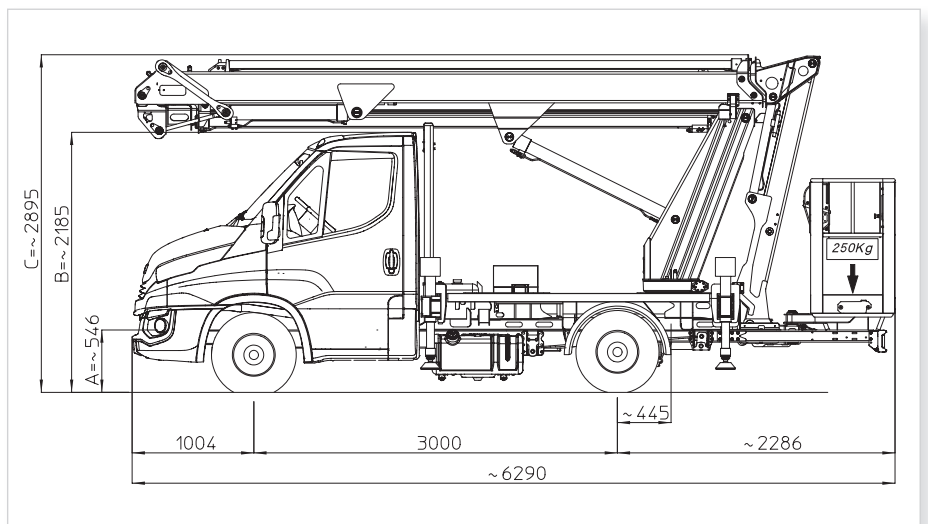

Selbstfahrer-Hebebühne 3.5 t **PAGLIERO MZ 250**

Max. Arbeitshöhe 25.10 m

MIETPREISE:

Instruktionspauschale	Fr. 45.-
1/2 Tag	Fr. 400.-
1 Tag	Fr. 650.-
1 Woche	Fr. 2500.-
1 Monat	Fr. 8000.-

Maschinenbruch-Versicherung: Fr. 15.- / Tag, auch an Stehtagen

Hebebühnen Schweiz AG, Schwalbenweg 2, 3292 Busswil, 032 384 12 12
mario@hebebuehnenschweiz.ch / hebebuehnenschweiz.ch

MZ 250

	25,10 m		23,10 m		10,35 m (250 kg) 14,35 m (80 kg)
	250 kg		1,40x0,70x1,10 m		90°+90°
	400°		EX Stabilizzatori a estensione laterale idraulica Stabs par vérins extensibles hydrauliquement Laterally extensible hydraulic stabilizers H-Abstützung		3,5 t