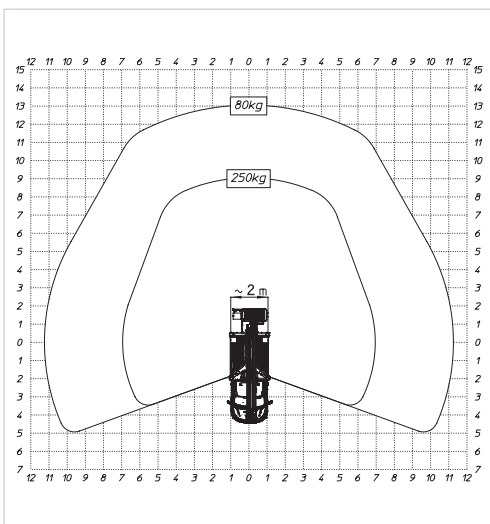

MULTITEL PAGLIERO S.P.A.

Strada Statale, 114
12030 MANTA (CN) - ITALY
Tel. +39 0175 255211- Fax +39 0175 255255
info@pagliero.com

Filiali

Corso Piemonte, 54
10099 S.MAURO T.SE (TO) - ITALY
Tel. +39 011 2236792 - Fax +39 011 2236761

Via dell'Offelera, 106
20861 BRUGHERIO (MB) - ITALY
Tel. +39 039 883393/4 - Fax +39 039 2872140

MULTITEL INTERNATIONAL SAS

87, rue du Morellon
38070 ST. QUENTIN FALLAVIER - FRANCE
Tel. +33 (0)4 74 94 63 19 - Fax +33 (0)4 74 94 46 97
info@multitelinternational.com

MULTITEL EXPORT SALES GmbH

Carl-Zeiss-Straße, 34
52477 ALSDORF - DEUTSCHLAND
Tel. +49 (0) 2404 675 580 - Fax +49 (0) 2404 675 58 29
export@pagliero.com

MULTITEL UK Ltd

c/o Simmons Gainsford
7/10 Chandos Street, Cavendish Square - London W1G 9DQ
info.uk@pagliero.com